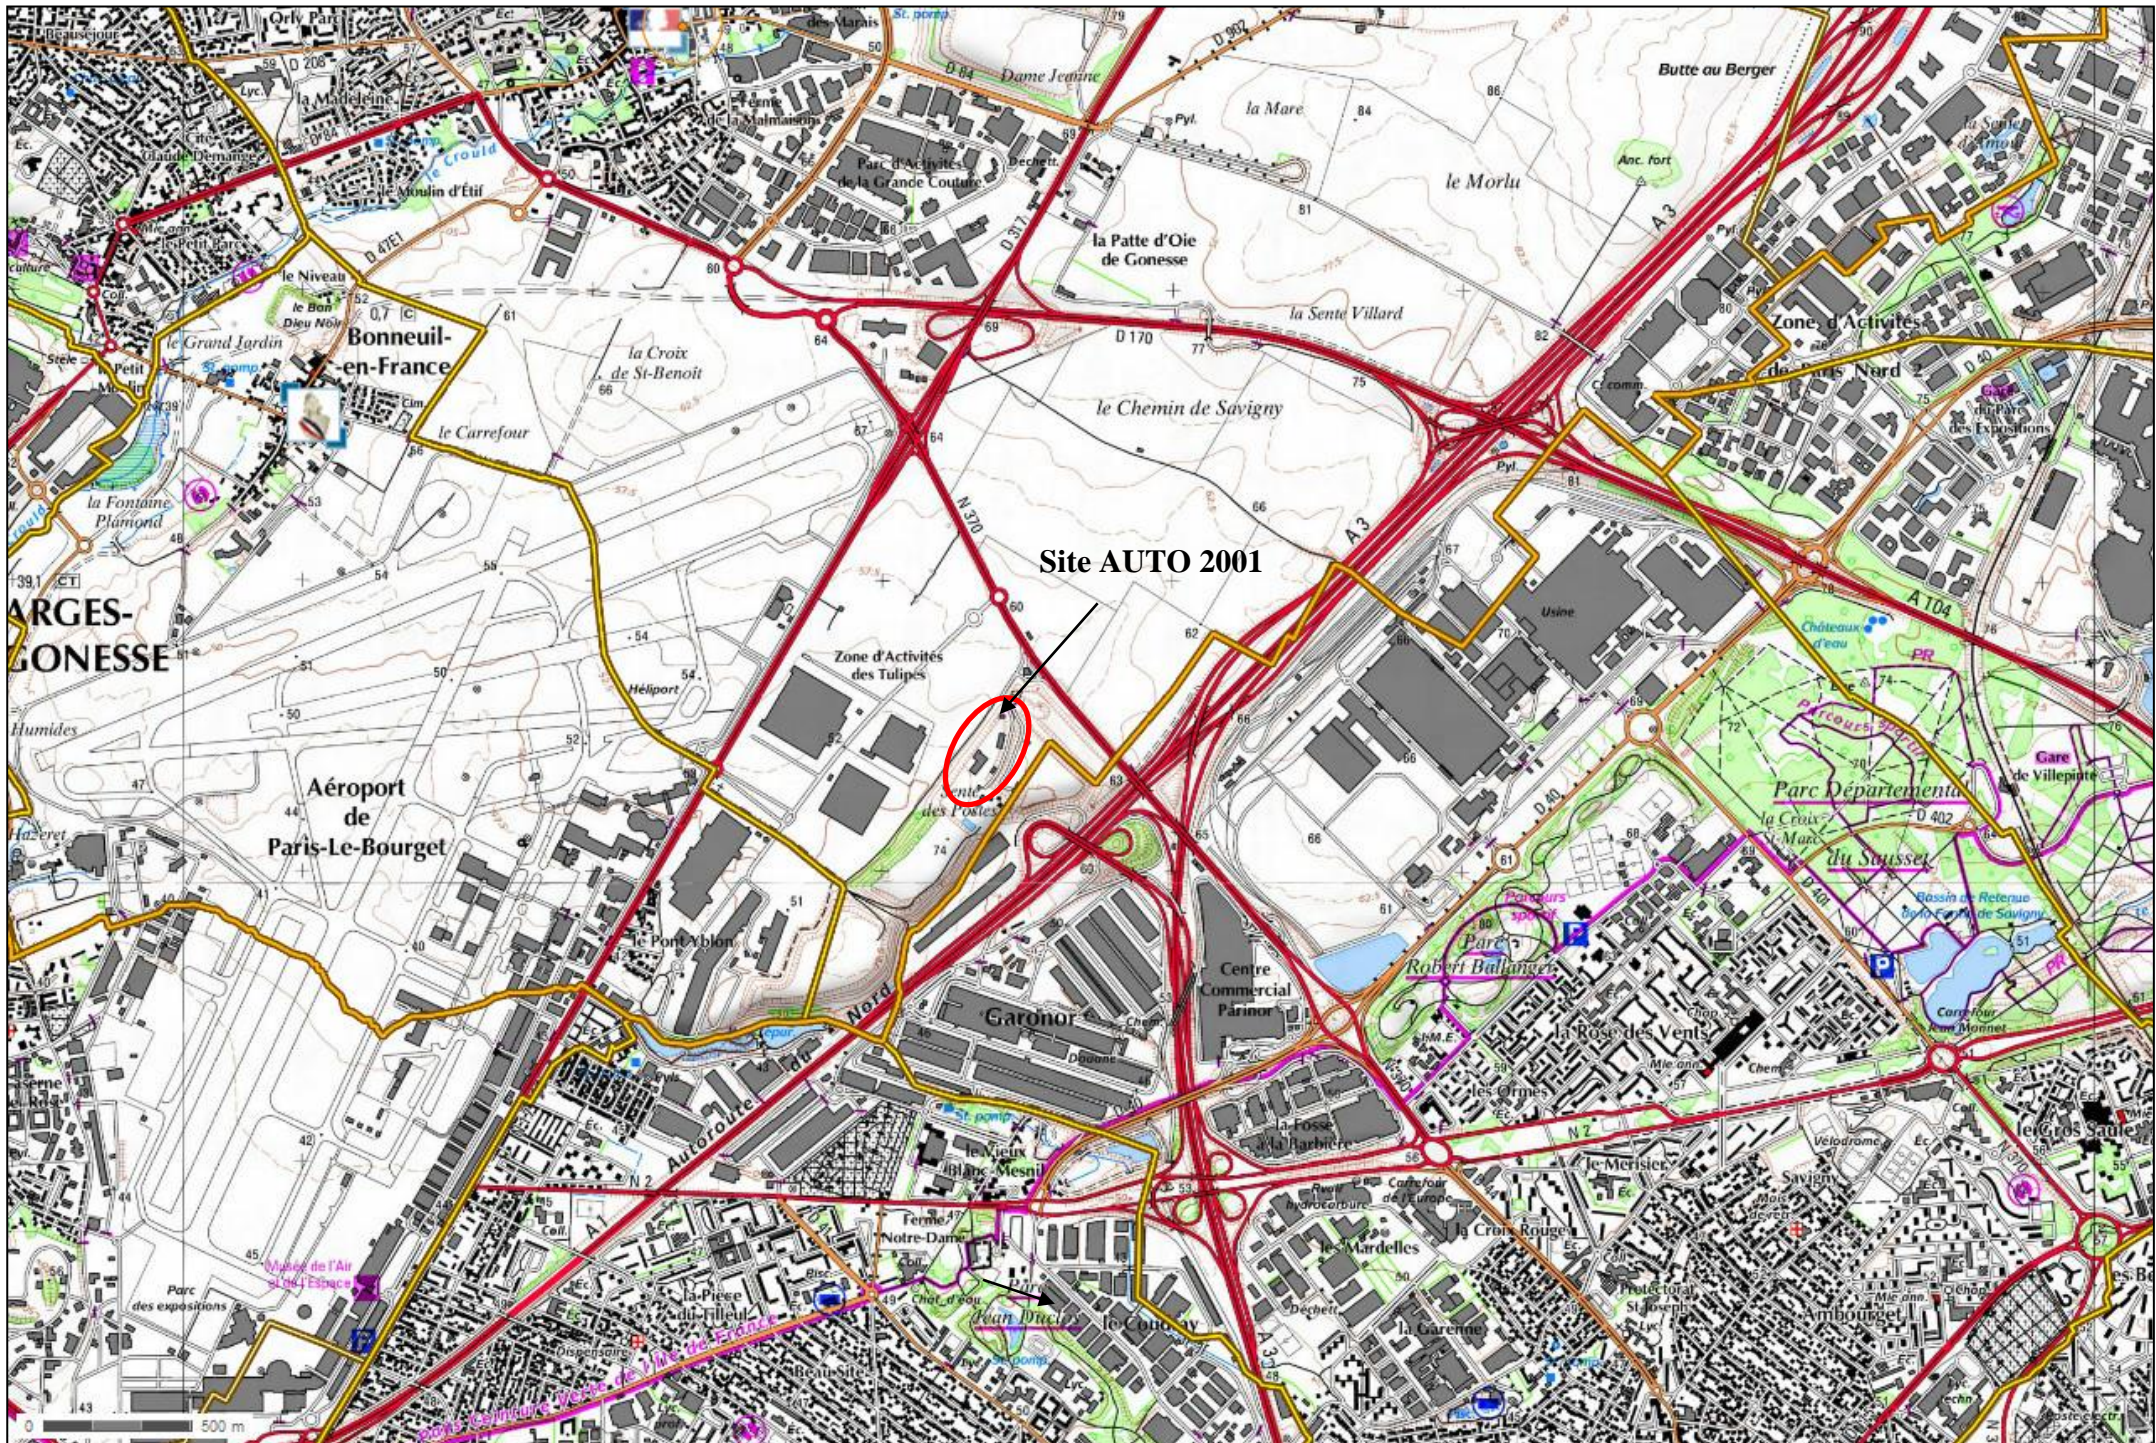

Plan de situation de la société AUTO 2001 – Extrait de la carte 1/25000 2413 OT produite par l'IGN

Plan de situation de la société AUTO 2001 – Extrait de la carte 1/50000 produite par l'IGN avec rayon d'affichage de 3km